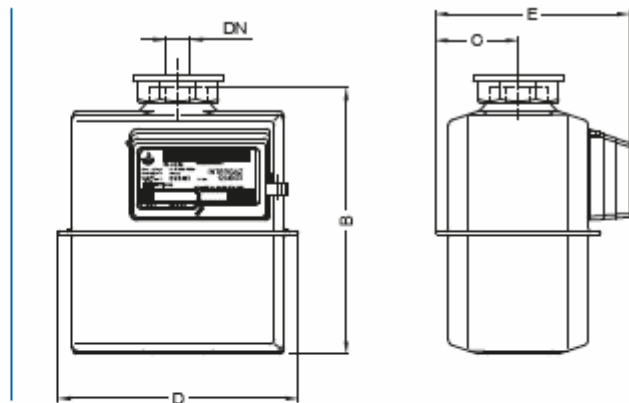

### Dane techniczne

- Zakres pomiarowy liczydła: 99999,999 m<sup>3</sup>
- Próg rozruchu: 5 dm<sup>3</sup>
- Kolor: RAL 7035
- Obudowa stalowa łączona na zakładkę
- Opcjonalnie:
  - Nadajnik impulsów: 1 imp. = 0,01 m<sup>3</sup>
  - Zdalny odczyt, moduły IMR: APULSE, OKO
  - Wersja dwukrócowa